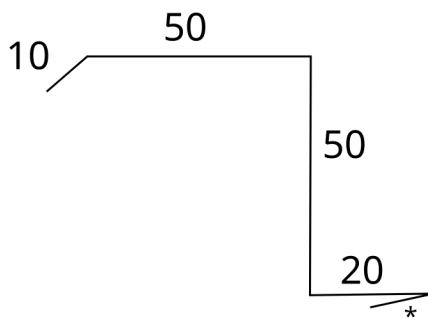

## Ohjeet erikoispeltien tilaamiseen ja/tai tarjouspyynnön jättämiseen

**1** Piirrä listan profiili päästä katsottuna

**2** Merkitse mitat millimetreinä listan sille puolelle, jolle väri halutaan

\* kaksoistaitosten pituus vakio 10mm

**3** Merkitse haluttu väri, pituudet (mm) ja kappalemäärät

	rr11 Havunvihreä
	rr20 Valkoinen
	rr22 Harmaa
	rr23 Tummanharmaa
	rr29 Punainen
	rr32 Tummanruskea
	rr33 Musta
	rr750 Tiilenpunainen

3200 mm x 2 kpl  
1500 mm x 4 kpl