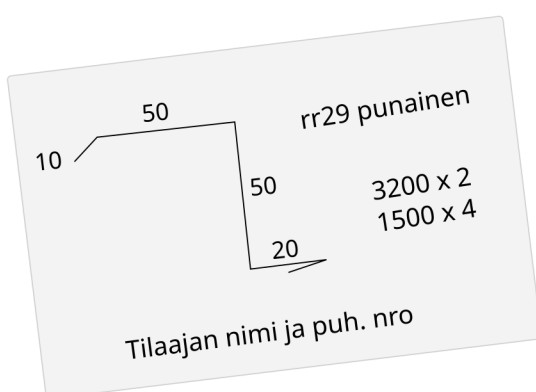

myynti@kourupalvelu.com
040 706 9502